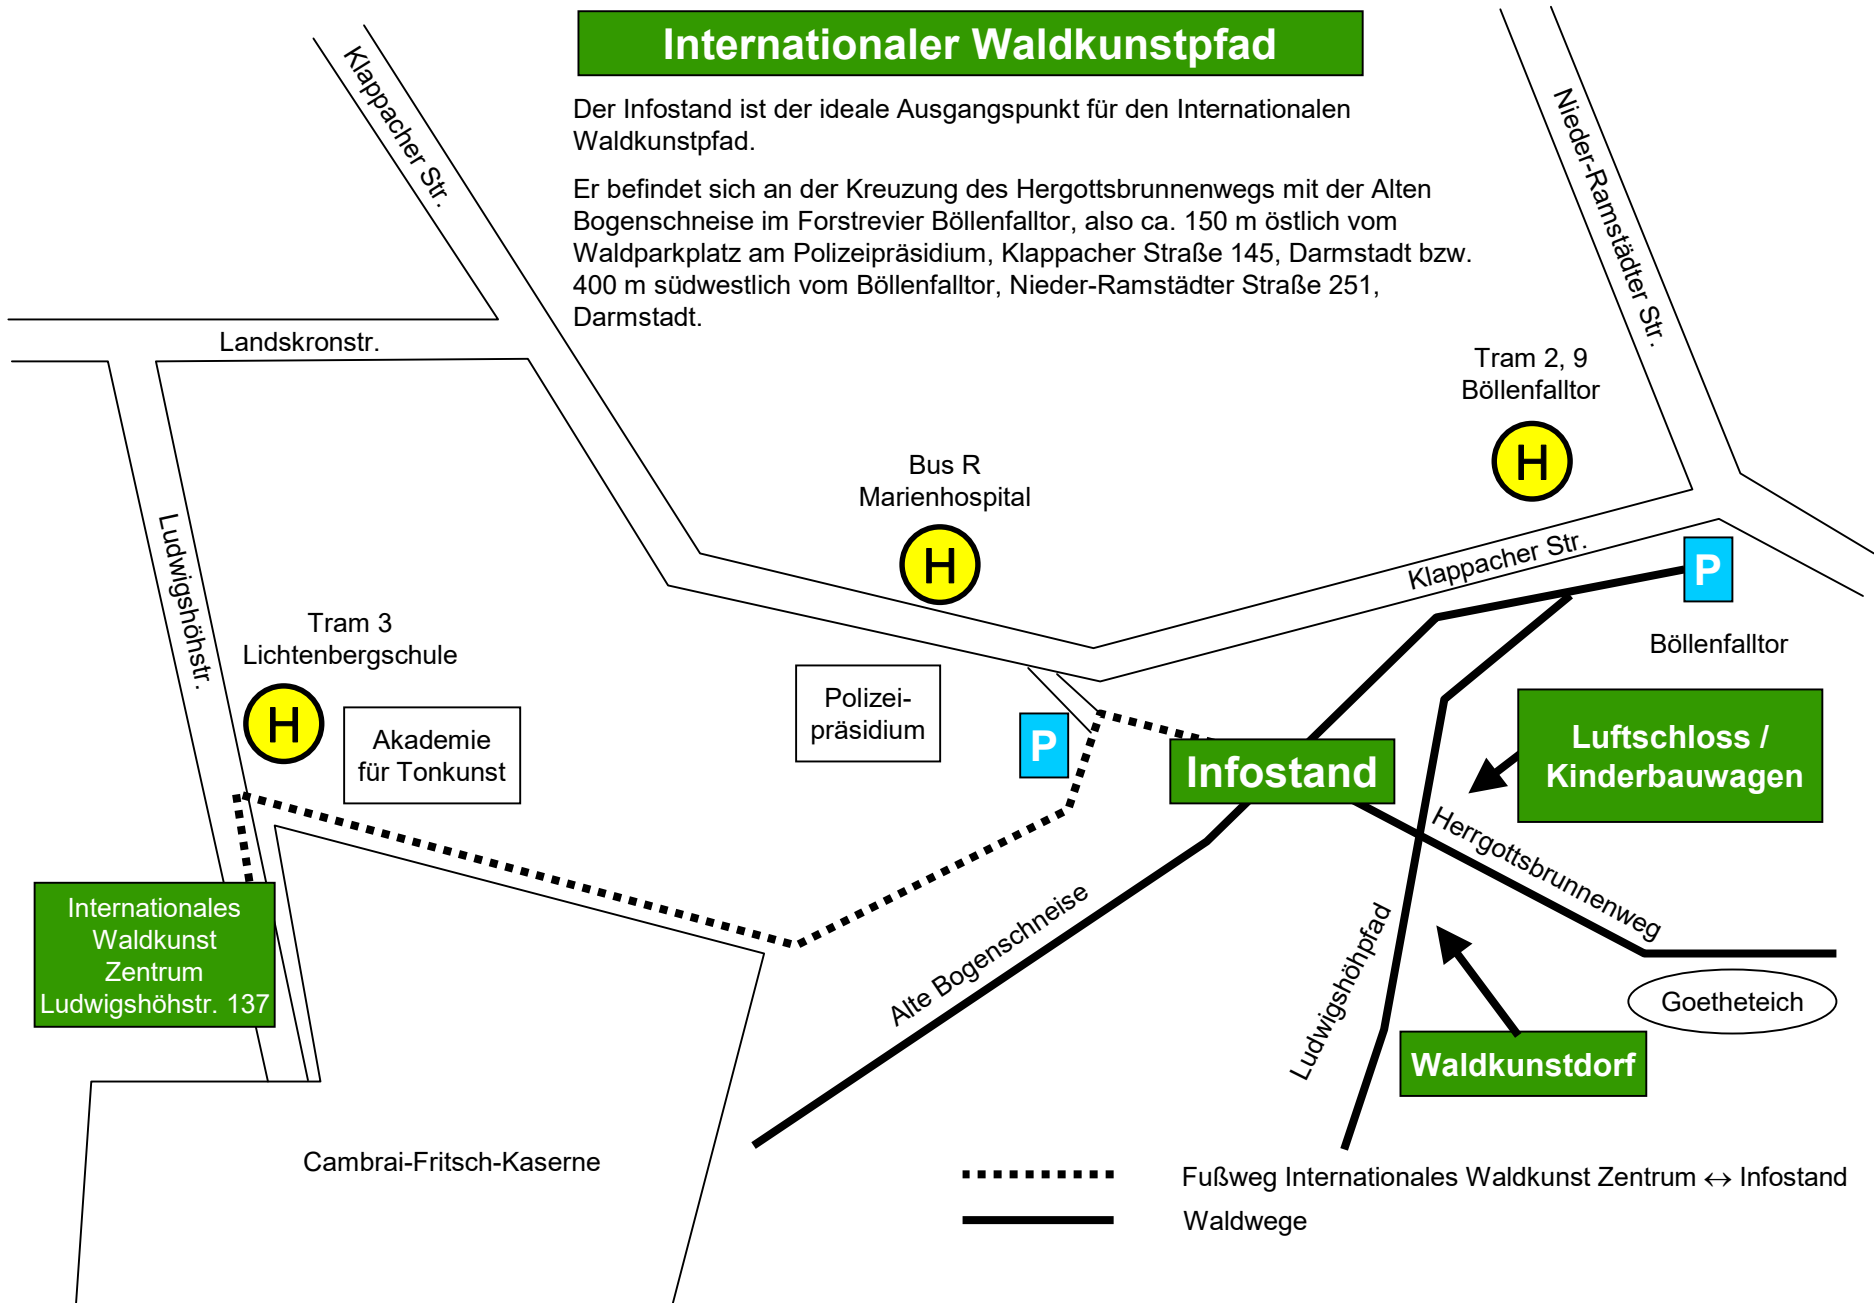

# Internationaler Waldkunstpfad

Der Infostand ist der ideale Ausgangspunkt für den Internationalen Waldkunstpfad.

Er befindet sich an der Kreuzung des Hergottsbrunnenwegs mit der Alten Bogenschneise im Forstrevier Böllenfalltor, also ca. 150 m östlich vom Waldparkplatz am Polizeipräsidium, Klappacher Straße 145, Darmstadt bzw. 400 m südwestlich vom Böllenfalltor, Nieder-Ramstädter Straße 251, Darmstadt.

..... Fußweg Internationales Waldkunst Zentrum ↔ Infostand  
—— Waldwege